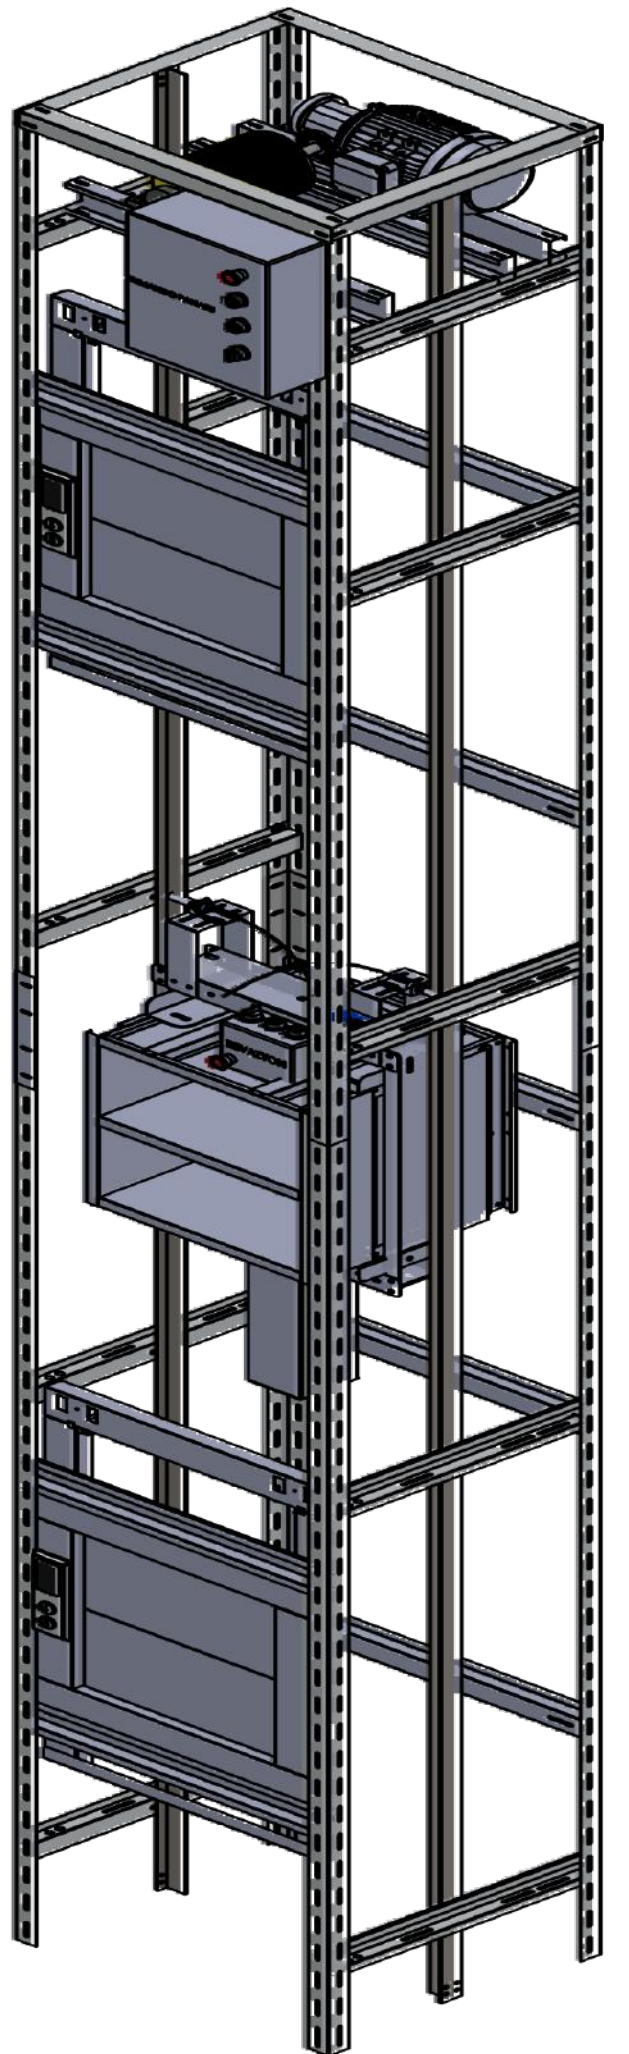

MODEL SEÇENEKLERİ

- **Standart Monşarj**
Her katta aynı yönden erişim sağlanır
- **Çapraz Giriş**
Zemin seviyesinde önden giriş. diğer katlarda sağdan veya soldan.
- **Karşılıklı Çift Giriş**
Zemin katta ön taraftan giriş, diğer katta tam karşısından çıkış
- **Opsiyonel özellikler**
isteği bağlı çoklu raf kabin kapısı ısıtıcı vvvf, sesli uyarı sistemi. dubleks monşarj asansör.

Barlar ve eğlence tesisleri

Mağazalar ve Satış Noktaları

Doktor Klinikleri

Fast Food Satış Noktaları

Kulüpler

5

bir servis asansörünün takılması için nedenler:

Manuel kullanım düzenlemelerini karşılamanıza yardımcı olur